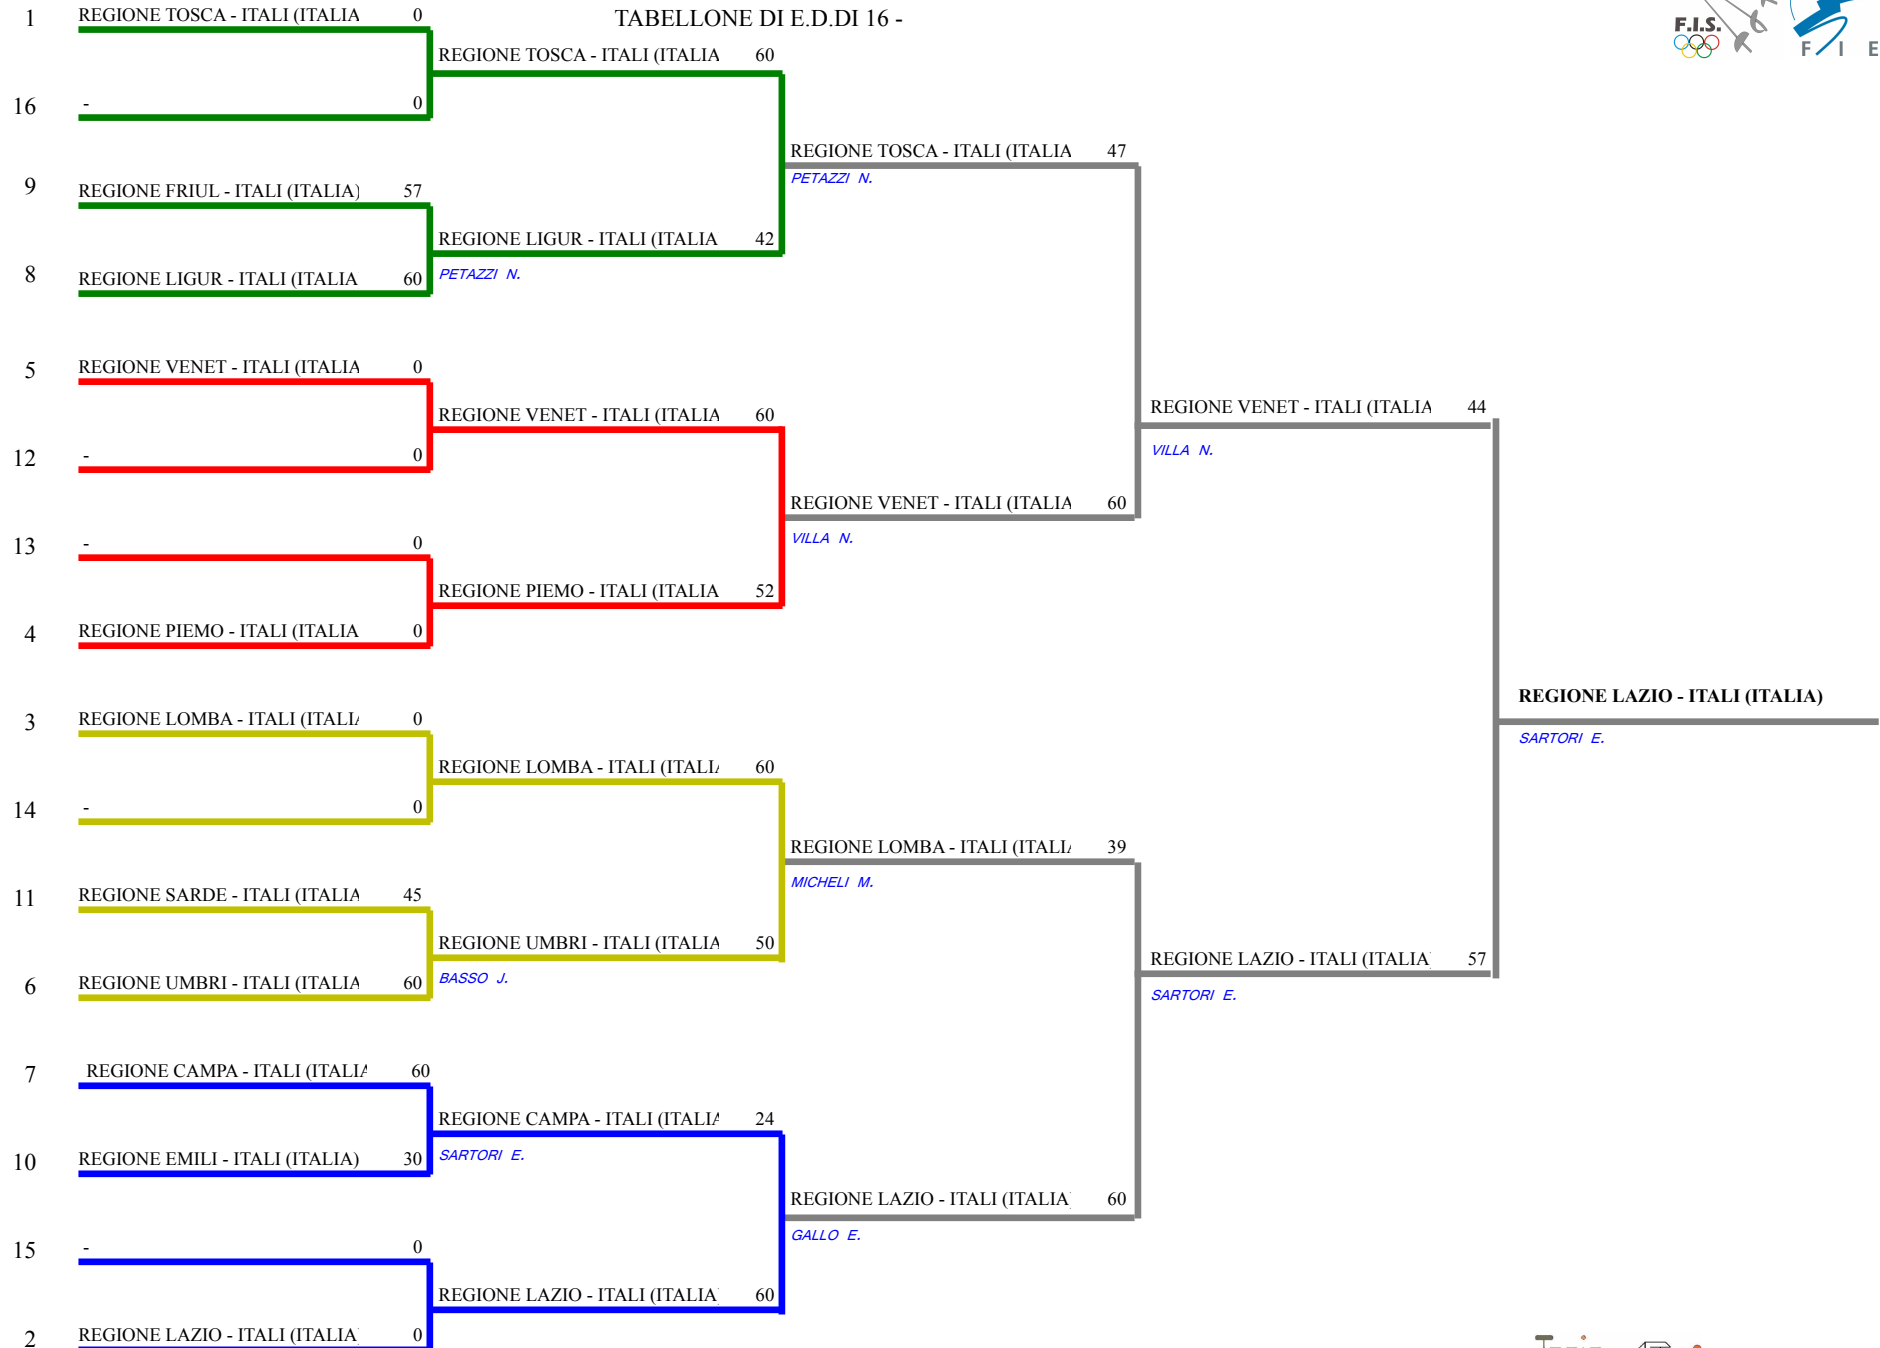

FEDERAZIONE ITALIANA SCHERMA
FEDERATION INTERNATIONALE D'ESCRIME

Classifica provvisoria ai gironi

Spada maschile

Trofeo delle Regioni

Villa d'Ogna, Bg

Stampa: 21/05/2011

19:24

<u>Classifica</u>	<u>N.Fis</u>	<u>Cognome</u>	<u>Nome</u>	<u>Sigla Soc.</u>	<u>Girone</u>	<u>V/A</u>	<u>Diff.</u>	<u>Stocc.</u>	<u>Ricev..</u>	<u>Passano:</u>	
1	999921	REGIONE	TOSCANA	ITALI	1	2	1,00	69	180	111	Qualificato
2	999924	REGIONE	LAZIO	ITALI	2	1	1,00	58	120	62	Qualificato
3	999920	REGIONE	LOMBARDIA	ITALI	3	3	1,00	38	177	139	Qualificato
4	999925	REGIONE	PIEMONTE	ITALI	4	2	0,67	31	166	135	Qualificato
5	999922	REGIONE	VENETO	ITALI	5	3	0,67	17	176	159	Qualificato
6	999929	REGIONE	UMBRIA	ITALI	6	1	0,50	-11	95	106	Qualificato
7	999928	REGIONE	CAMPANIA	ITALI	7	3	0,33	-12	160	172	Qualificato
8	999926	REGIONE	LIGURIA	ITALI	8	2	0,33	-19	138	157	Qualificato
9	999923	REGIONE	FRIULI VENEZIA GIU	ITALI	9	3	0,00	-43	137	180	Qualificato
10	999927	REGIONE	EMILIA ROMAGNA	ITALI	10	1	0,00	-47	73	120	Qualificato
11	999930	REGIONE	SARDEGNA	ITALI	11	2	0,00	-81	99	180	Qualificato

Spada maschile

TABELLONE DI E.D.DI 16 -

FEDERAZIONE ITALIANA SCHERMA
FEDERATION INTERNATIONALE D'ESCRIME

Classifica definitiva Spada maschile

Trofeo delle Regioni

Villa d'Ogna, Bg

Stampa: 21/05/2011 19:24

1