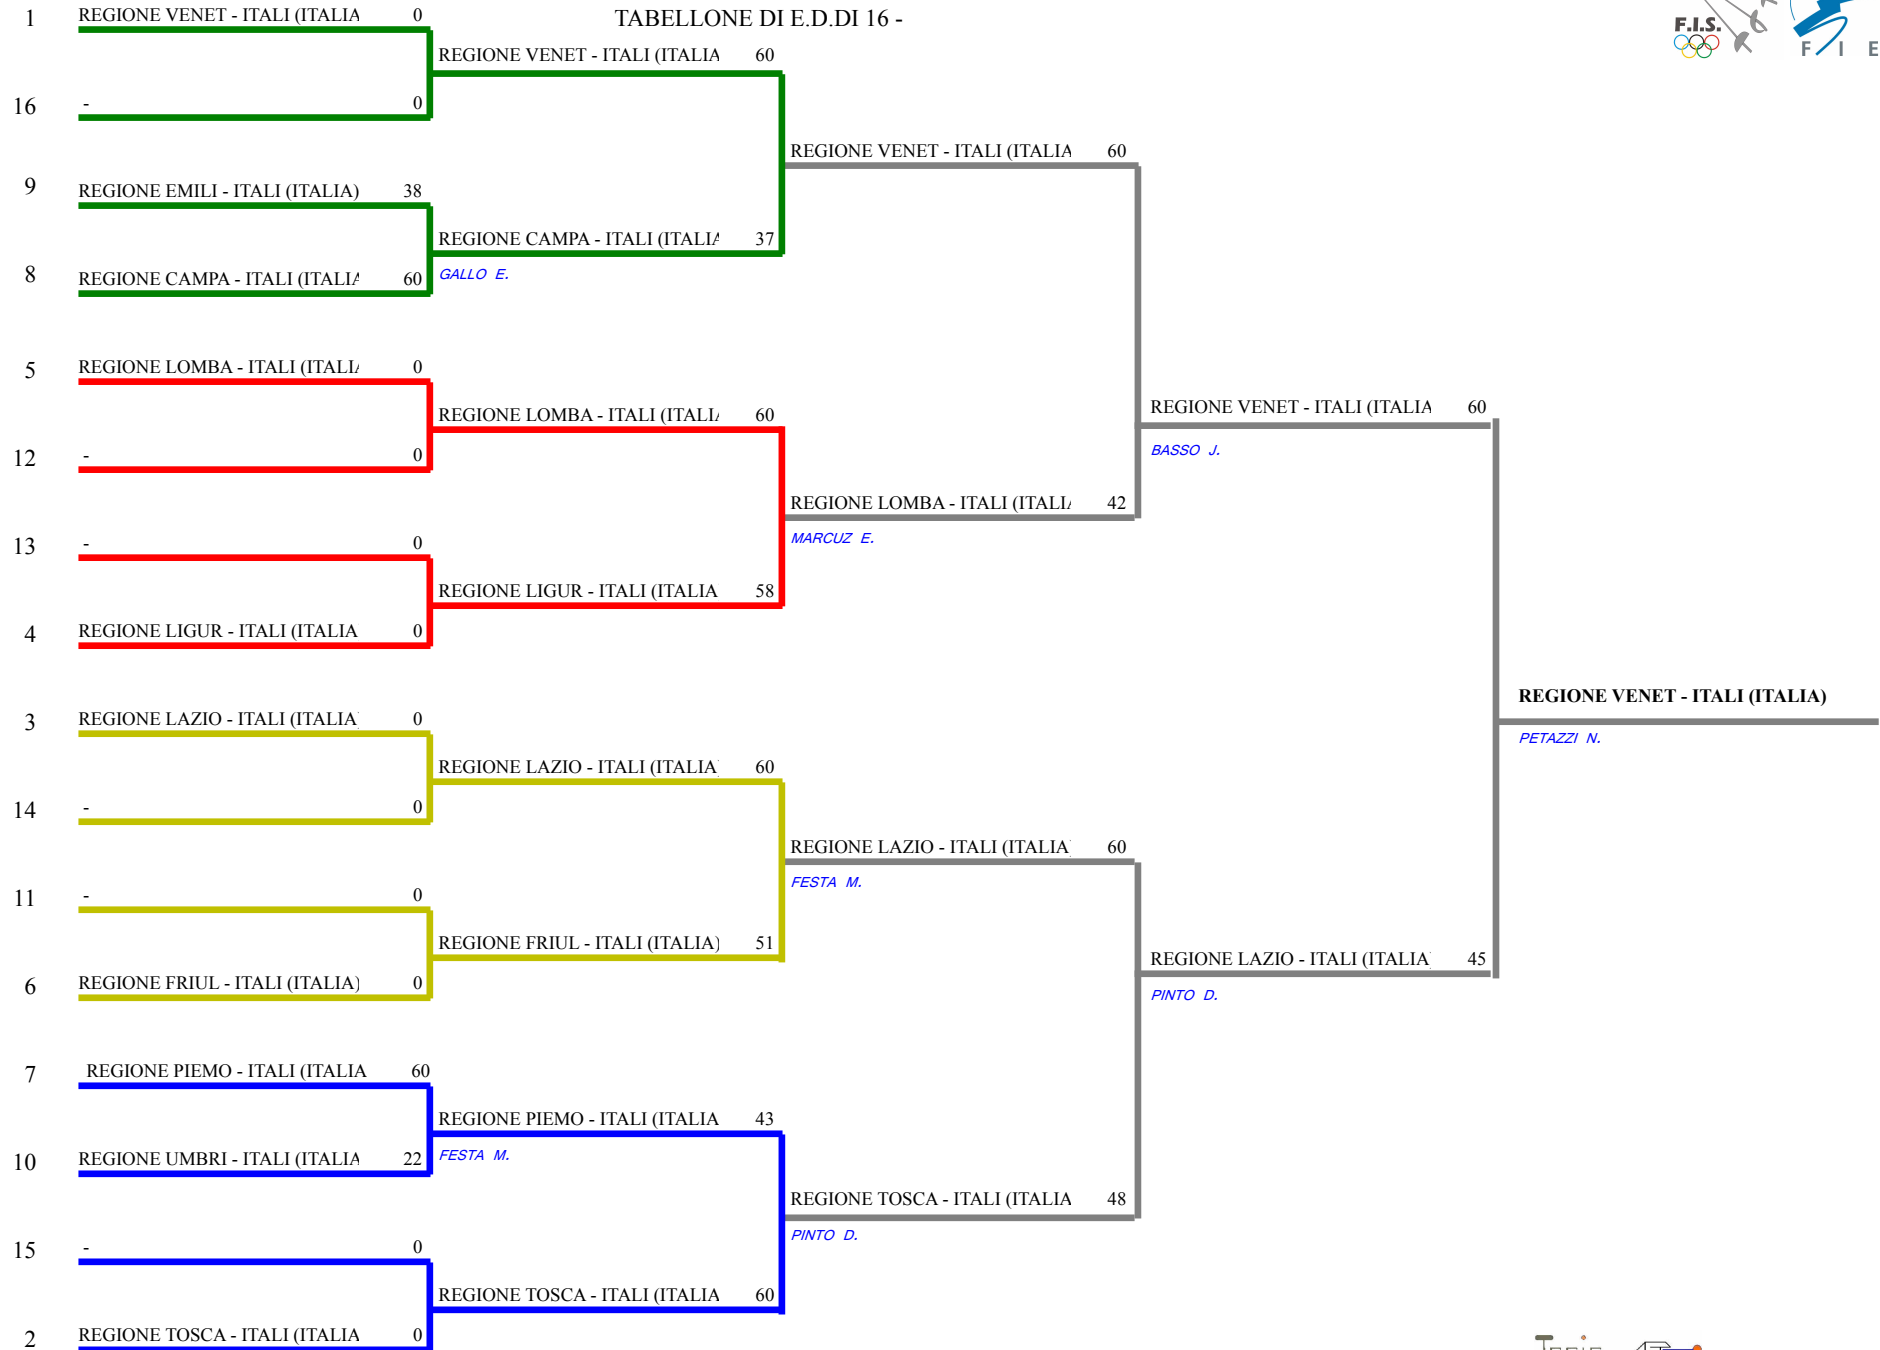

FEDERAZIONE ITALIANA SCHERMA
FEDERATION INTERNATIONALE D'ESCRIME

Classifica provvisoria ai gironi

Spada femminile

Trofeo delle Regioni

Villa d'Ogna, Bg

Stampa: 21/05/2011

18:27

<u>Classifica</u>	<u>N.Fis</u>	<u>Cognome</u>	<u>Nome</u>	<u>Sigla Soc.</u>	<u>Girone</u>	<u>V/A</u>	<u>Diff.</u>	<u>Stocc.</u>	<u>Ricev.</u>	<u>Passano:</u>	<u>10</u>
1	999903	REGIONE	VENETO	ITALI	1	1	1,00	46	120	74	Qualificata
2	999902	REGIONE	TOSCANA	ITALI	2	3	1,00	41	180	139	Qualificata
3	999905	REGIONE	LAZIO	ITALI	3	2	1,00	39	117	78	Qualificata
4	999906	REGIONE	LIGURIA	ITALI	4	3	0,67	27	170	143	Qualificata
5	999900	REGIONE	LOMBARDIA	ITALI	5	2	0,50	16	112	96	Qualificata
6	999904	REGIONE	FRIULI VENEZIA GIU	ITALI	6	1	0,50	-12	103	115	Qualificata
7	999909	REGIONE	PIEMONTE	ITALI	7	3	0,33	-17	157	174	Qualificata
8	999907	REGIONE	CAMPANIA	ITALI	8	1	0,00	-34	86	120	Qualificata
9	999901	REGIONE	EMILIA ROMAGNA	ITALI	9	3	0,00	-51	129	180	Qualificata
10	999908	REGIONE	UMBRIA	ITALI	10	2	0,00	-55	62	117	Qualificata

Spada femminile

TABELLONE DI E.D.DI 16 -

FEDERAZIONE ITALIANA SCHERMA
FEDERATION INTERNATIONALE D'ESCRIME

Classifica definitiva Spada femminile

1

Trofeo delle Regioni

Villa d'Ogna, Bg

Stampa: 21/05/2011 18:27